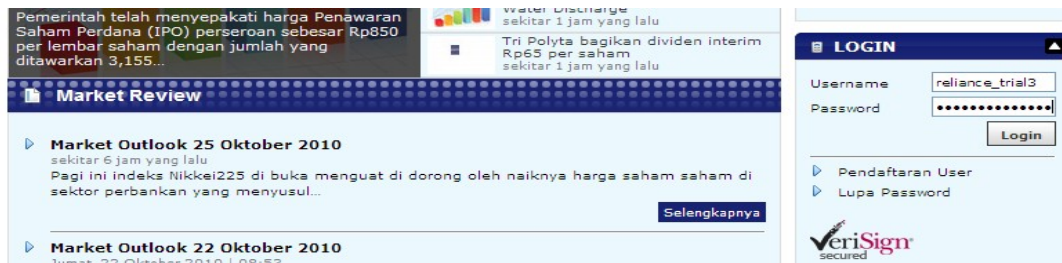

Panduan Proses Instalasi relitrade.com

RELITRADE meng-akomodasi kebutuhan pengguna baik yang menggunakan platform Microsoft Windows maupun platform lainnya seperti, Linux, selama platform tersebut memiliki browser yang umum digunakan (IE, Mozilla, Opera). Agar aplikasi relitrade dapat dipergunakan, terlebih dahulu harus melakukan instalasi aplikasi Java versi 6, (atau di atasnya) dan install flash Player Versi versi 10 .

1. Login Portal

<http://www.relitrade.com/>