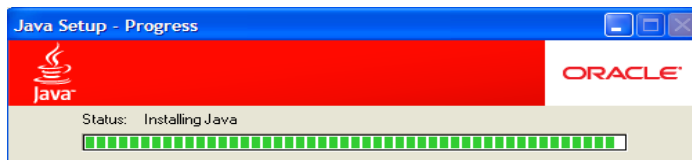

Panduan Proses Instalasi relitrade.com

RELITRADE meng-akomodasi kebutuhan pengguna baik yang menggunakan platform Microsoft Windows maupun platform lainnya seperti, Linux, selama platform tersebut memiliki browser yang umum digunakan (IE, Mozilla, Opera). Agar aplikasi relitrade dapat dipergunakan, terlebih dahulu harus melakukan instalasi aplikasi Java versi 6, (atau di atasnya) dan install flash Player Versi versi 10 .

Download Java for Windows

Recommended Version 6 Update 22 (filesize: ~ 10 MB)

c. Save File (Click Sava File)

d. Proses Download

e. Pop-Up license agreement (Click Install)

f. Download Proses

g. Proses Install