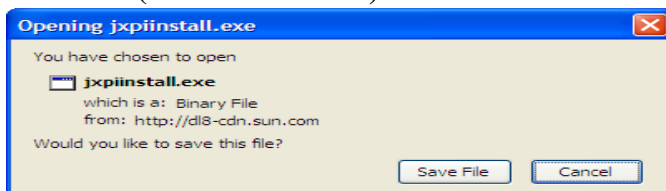

c. Save File (Click Sava File)